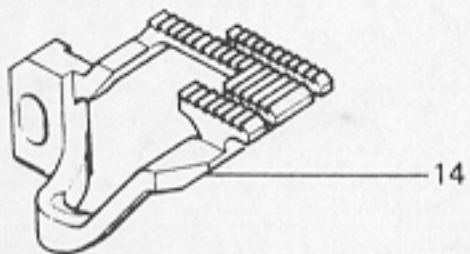

Fig. N. Abb. N.	Part. N. Piece N. Bestell N. Pieza N.	Qt. Anzahl	DESCRIZIONE	DESCRIPTION	DESCRIPTION	BENENNUNG	DESCRIPCION
48	202279-0-10	1	tendifilo	thread take-up	tendeur du fil		
49	202281-0-10	1	passafilo	thread guide	passe-fil		
50	741675-0-00	1	vite	screw	vis		
51	721484-2-00	3	vite fissa coperchio superiore	screw	vis		
52	207913-0-00	1	coperchio superiore	upper cover	couvercle supérieur		
53	207918-0-00	1	targhetta	plate	plaque		
54	207919-0-00*	1	piastra passafili	thread guide plate	plaque pour passe-fil		
55	206747-0-01	4	perno	pin	pivot		
56	202681-0-10	2	molla	spring	ressort		
57	206343-4-00	2	tensione completa	tension assembly	tension complète		
58	202228-0-10	3	molla	spring	ressort		
59	206342-4-00	2	tensione completa	tension assembly	tension complète		
60	202558-2-00	7	pomolo	knob	pommeau		
61	202229-0-10	7	bussola	bush	bague		
62	202556-0-10	7	scodellino	cup	cuvette		
63	300218-0-10	14	disco tensione	tension disc	disque tension		
64	206754-0-00	7	rondella	washer	rondelle		
65	208169-0-00	1	perno	pin	pivot		
66	208173-4-00	1	tensione compl.	tension assembly	tension complète		
67	208090-0-01	1	guarnizione	gasket	garniture		
-	208314-4-00	1	SOLO A RICHIESTA gruppo passafili	ONLY ON REQUEST thread guide assembly	SEULEMENT SUR DEMANDE groupe passe-fil		

From the library of: Diamond Needle Co.