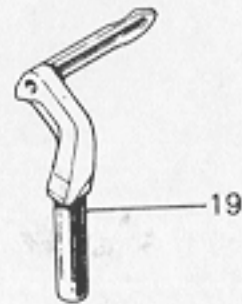

Fig. N. Abb. N.	Part. N. Piece N. Bestell N. Pieza N.	Qt. Anzahl	DESCRIZIONE	DESCRIPTION	DESCRIPTION	BENENNUNG	DESCRIPCION
48	202279-0-10	1	tendifilo	thread take-up	tendeur du fil		
49	202281-0-10	1	passafilo	thread guide	passe-fil		
50	741675-0-00	1	vite	screw	vis		
51	721484-2-00	3	vite fissa coperchio superiore	screw	vis		
52	207913-0-00	1	coperchio superiore	upper cover	couvercle supérieur		
53	207918-0-00	1	targhetta	plate	plaque		
54	207919-0-00*	1	piastra passafili	thread guide plate	plaque pour passe-fil		
55	206747-0-01	4	perno	pin	pivot		
56	202681-0-10	2	molla	spring	ressort		
57	206343-4-00	2	tensione completa	tension assembly	tension complète		
58	202228-0-10	3	molla	spring	ressort		
59	206342-4-00	2	tensione completa	tension assembly	tension complète		
60	202558-2-00	7	pomolo	knob	pommeau		
61	202229-0-10	7	bussola	bush	bague		
62	202556-0-10	7	scodellino	cup	cuvette		
63	300218-0-10	14	disco tensione	tension disc	disque tension		
64	206754-0-00	7	rondella	washer	rondelle		
65	208169-0-00	1	perno	pin	pivot		
66	208173-4-00	1	tensione compl.	tension assembly	tension complète		
67	208090-0-01	1	guarnizione	gasket	garniture		
-	208314-4-00	1	SOLO A RICHIESTA gruppo passafili	ONLY ON REQUEST thread guide assembly	SEULEMENT SUR DEMANDE groupe passe-fil		

From the library of: Diamond Needle Co.