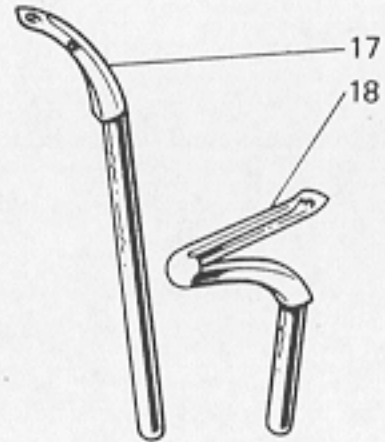

Fig. N. Abb. N.	Part. N. Piece N. Bestell N. Pieza N.	Qt. Anzahl	DESCRIZIONE	DESCRIPTION	DESCRIPTION	BENENNUNG	DESCRIPCION
48	202279-0-10	1	tendifilo	thread take-up	tendeur du fil		
49	202281-0-10	1	passafilo	thread guide	passe-fil		
50	741675-0-00	1	vite	screw	vis		
51	721484-2-00	3	vite fissa coperchio superiore	screw	vis		
52	207913-0-00	1	coperchio superiore	upper cover	couvercle supérieur		
53	207918-0-00	1	targhetta	plate	plaque		
54	207919-0-00*	1	piastra passafili	thread guide plate	plaque pour passe-fil		
55	206747-0-01	4	perno	pin	pivot		
56	202681-0-10	2	molla	spring	ressort		
57	206343-4-00	2	tensione completa	tension assembly	tension complète		
58	202228-0-10	3	molla	spring	ressort		
59	206342-4-00	2	tensione completa	tension assembly	tension complète		
60	202558-2-00	7	pomolo	knob	pommeau		
61	202229-0-10	7	bussola	bush	bague		
62	202556-0-10	7	scodellino	cup	cuvette		
63	300218-0-10	14	disco tensione	tension disc	disque tension		
64	206754-0-00	7	rondella	washer	rondelle		
65	208169-0-00	1	perno	pin	pivot		
66	208173-4-00	1	tensione compl.	tension assembly	tension complète		
67	208090-0-01	1	guarnizione	gasket	garniture		
-	208314-4-00	1	SOLO A RICHIESTA gruppo passafili	ONLY ON REQUEST thread guide assembly	SEULEMENT SUR DEMANDE groupe passe-fil		

From the library of: Diamond Needle Co.