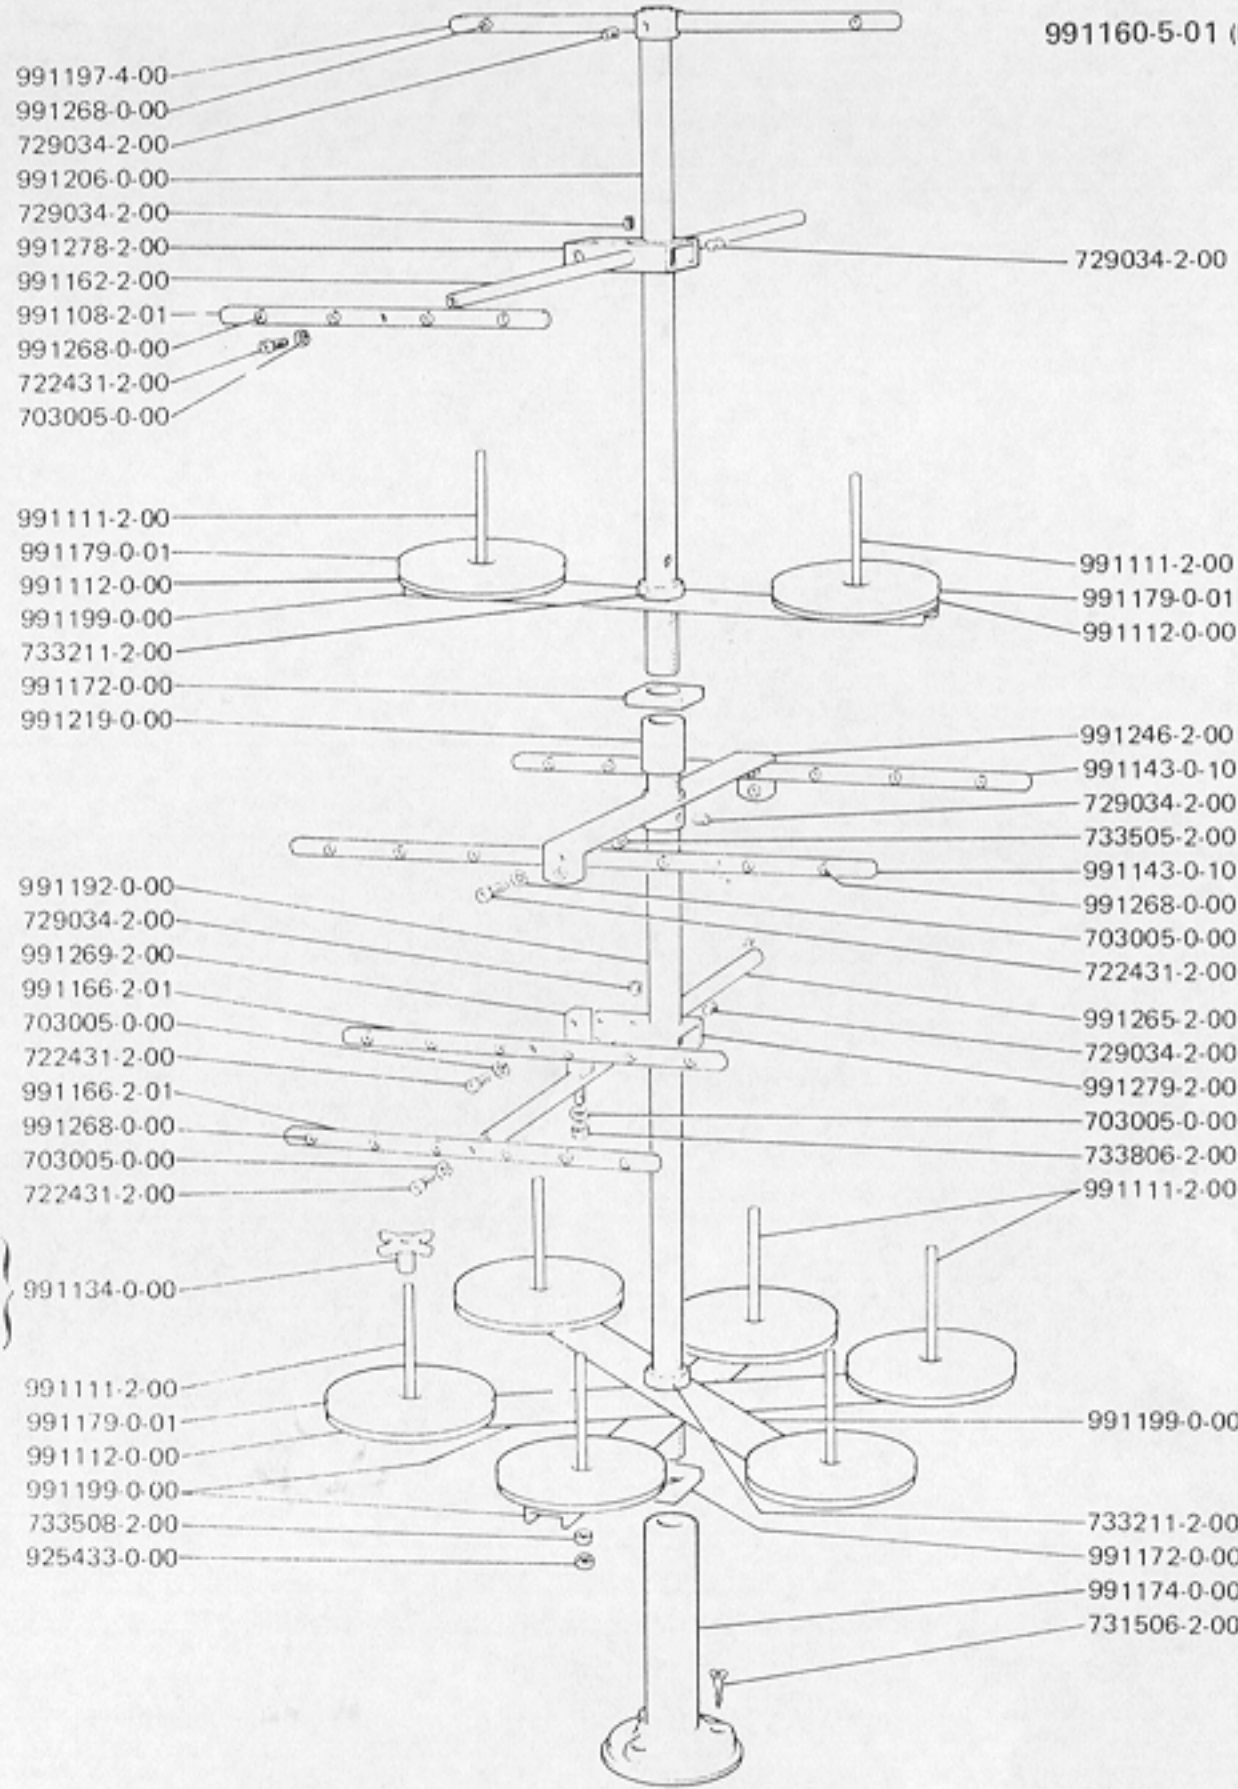

Fig. N. Abb. N.	Part. N. Bestell N. Piece N. Pieza N.	Qt. Anzahl	DESCRIZIONE	DESCRIPTION	DESCRIPTION	BENENNUNG	DESCRIPCION
★	208449-3-00	1	piedino completo	presserfoot assembly	pied-presseur complet		
1	204947-0-10	1	vite	screw	vis		
2	208164-0-00	1	molla	spring	ressort		
3	208285-0-00	1	spina	pin	goupille		
4	741453-0-00	2	vite	screw	vis		
5	208447-0-00	1	guida cerniera	guide	guide		
6	741433-2-00	1	vite	screw	vis		
7	208448-0-00	1	piastrina di guida	plate	plaque		
11	208430-0-01	1	placca ago larg. costa mm 4-5	needle plate width bight mm 4-5	plaque à aiguille larg. surjet mm 4-5		
12	208433-0-00	1	griffino	feed dog	griffe		
13	208432-0-00	1	griffa sussidiaria	subsidiary feed dog	griffe subsidiaire		
14	208431-0-00	1	griffa principale	main feed dog	griffe principale		
15	207003-2-00	1	coltello superiore	upper knife	couteau supérieur		
16	207651-0-00	1	coltello inferiore	lower knife	couteau inférieur		
17	206512-0-02	1	crochet superiore	upper looper	crochet supérieur		
18	202413-0-11	1	crochet inferiore	lower looper	crochet inférieur		
19	208441-0-00	1	crochet anteriore punto sicurezza	front looper safety stitch	crochet antérieur point de sûreté		
20	208283-0-00	1	crochet posteriore punto sicurezza	rear looper safety stitch	crochet postérieur point de sûreté		
21	202092-0-11	1	crochet superiore cieco	upper blind looper	crochet supérieur aveugle		
22	780200-0-40	1	targhetta classe testa	head class plate	plaque-classe tête		
23	741431-0-00	1	vite	screw	vis		
24	204863-0-10	1	salva ago	rear needle guard	protège-aiguille		
25	208445-0-00	1	spingi asola	front needle guard	pare-boucle		
26	740230-2-00	2	vite	screw	vis		
27	204905-0-10	1	squadretta	bracket	équerre		
28	721443-2-00	1	vite	screw	vis		
			SOLO A RICHIESTA	ONLY ON REQUEST	SEULEMENT SUR DEMANDE		
15	203759-0-10	1	coltello superiore	upper knife	couteau supérieur		
	203783-0-10	1	coltello superiore	upper knife	couteau supérieur		
	207004-2-00	1	coltello superiore	upper knife	couteau supérieur		
24	208444-0-00	1	salva ago	rear needle guard	protège aiguille		

991160-5-01 (Porta bobine compl. - Bobbin carrier assembly)

From the library of: Diamond Needle Corp