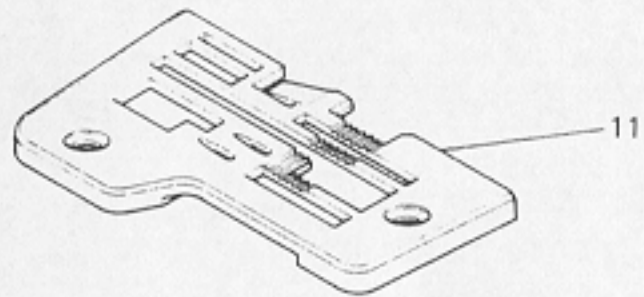

Fig. N. Abb. N.	Part. N. Piece N. Bestell N. Pieza N.	Qt. Anzahl	DESCRIZIONE	DESCRIPTION	DESCRIPTION	BENENNUNG	DESCRIPCION
48	202279-0-10	1	tendifilo	thread take-up	tendeur du fil		
49	202281-0-10	1	passafilo	thread guide	passe-fil		
50	741675-0-00	1	vite	screw	vis		
51	721484-2-00	3	vite fissa coperchio superiore	screw	vis		
52	207913-0-00	1	coperchio superiore	upper cover	couvercle supérieur		
53	207918-0-00	1	targhetta	plate	plaque		
54	207919-0-00*	1	piastra passafili	thread guide plate	plaque pour passe-fil		
55	206747-0-01	4	perno	pin	pivot		
56	202681-0-10	2	molla	spring	ressort		
57	206343-4-00	2	tensione completa	tension assembly	tension complète		
58	202228-0-10	3	molla	spring	ressort		
59	206342-4-00	2	tensione completa	tension assembly	tension complète		
60	202558-2-00	7	pomolo	knob	pommeau		
61	202229-0-10	7	bussola	bush	bague		
62	202556-0-10	7	scodellino	cup	cuvette		
63	300218-0-10	14	disco tensione	tension disc	disque tension		
64	206754-0-00	7	rondella	washer	rondelle		
65	208169-0-00	1	perno	pin	pivot		
66	208173-4-00	1	tensione compl.	tension assembly	tension complète		
67	208090-0-01	1	guarnizione	gasket	garniture		
-	208314-4-00	1	SOLO A RICHIESTA gruppo passafili	ONLY ON REQUEST thread guide assembly	SEULEMENT SUR DEMANDE groupe passe-fil		

From the library of: Diamond Needle Co.