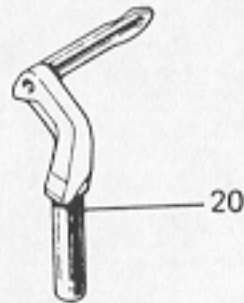

Fig. N. Abb. N.	Part. N. Piece N. Bestell N. Pieza N.	Qt. Anzahl	DESCRIZIONE	DESCRIPTION	DESCRIPTION	BENENNUNG	DESCRIPCION
48	202279-0-10	1	tendifilo	thread take-up	tendeur du fil		
49	202281-0-10	1	passafilo	thread guide	passe-fil		
50	741675-0-00	1	vite	screw	vis		
51	721484-2-00	3	vite fissa coperchio superiore	screw	vis		
52	207913-0-00	1	coperchio superiore	upper cover	couvercle supérieur		
53	207918-0-00	1	targhetta	plate	plaque		
54	207919-0-00*	1	piastra passafili	thread guide plate	plaque pour passe-fil		
55	206747-0-01	4	perno	pin	pivot		
56	202681-0-10	2	molla	spring	ressort		
57	206343-4-00	2	tensione completa	tension assembly	tension complète		
58	202228-0-10	3	molla	spring	ressort		
59	206342-4-00	2	tensione completa	tension assembly	tension complète		
60	202558-2-00	7	pomolo	knob	pommeau		
61	202229-0-10	7	bussola	bush	bague		
62	202556-0-10	7	scodellino	cup	cuvette		
63	300218-0-10	14	disco tensione	tension disc	disque tension		
64	206754-0-00	7	rondella	washer	rondelle		
65	208169-0-00	1	perno	pin	pivot		
66	208173-4-00	1	tensione compl.	tension assembly	tension complète		
67	208090-0-01	1	guarnizione	gasket	garniture		
-	208314-4-00	1	SOLO A RICHIESTA gruppo passafili	ONLY ON REQUEST thread guide assembly	SEULEMENT SUR DEMANDE groupe passe-fil		

From the library of: Diamond Needle Co.