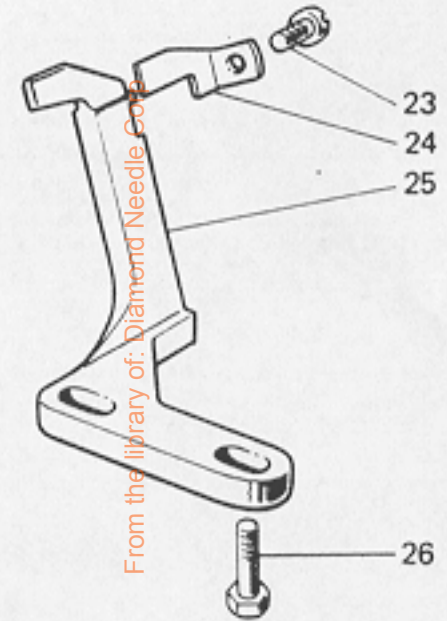

Fig. N. Abb. N.	Part. N. Piece N. Bestell N. Pieza N.	Qt. Anzahl	DESCRIZIONE	DESCRIPTION	DESCRIPTION	BENENNUNG	DESCRIPCION
48	202279-0-10	1	tendifilo	thread take-up	tendeur du fil		
49	202281-0-10	1	passafilo	thread guide	passe-fil		
50	741675-0-00	1	vite	screw	vis		
51	721484-2-00	3	vite fissa coperchio superiore	screw	vis		
52	207913-0-00	1	coperchio superiore	upper cover	couvercle supérieur		
53	207918-0-00	1	targhetta	plate	plaque		
54	207919-0-00*	1	piastra passafili	thread guide plate	plaque pour passe-fil		
55	206747-0-01	4	perno	pin	pivot		
56	202681-0-10	2	molla	spring	ressort		
57	206343-4-00	2	tensione completa	tension assembly	tension complète		
58	202228-0-10	3	molla	spring	ressort		
59	206342-4-00	2	tensione completa	tension assembly	tension complète		
60	202558-2-00	7	pomolo	knob	pommeau		
61	202229-0-10	7	bussola	bush	bague		
62	202556-0-10	7	scodellino	cup	cuvette		
63	300218-0-10	14	disco tensione	tension disc	disque tension		
64	206754-0-00	7	rondella	washer	rondelle		
65	208169-0-00	1	perno	pin	pivot		
66	208173-4-00	1	tensione compl.	tension assembly	tension complète		
67	208090-0-01	1	guarnizione	gasket	garniture		
-	208314-4-00	1	SOLO A RICHIESTA gruppo passafili	ONLY ON REQUEST thread guide assembly	SEULEMENT SUR DEMANDE groupe passe-fil		

From the library of: Diamond Needle Co.