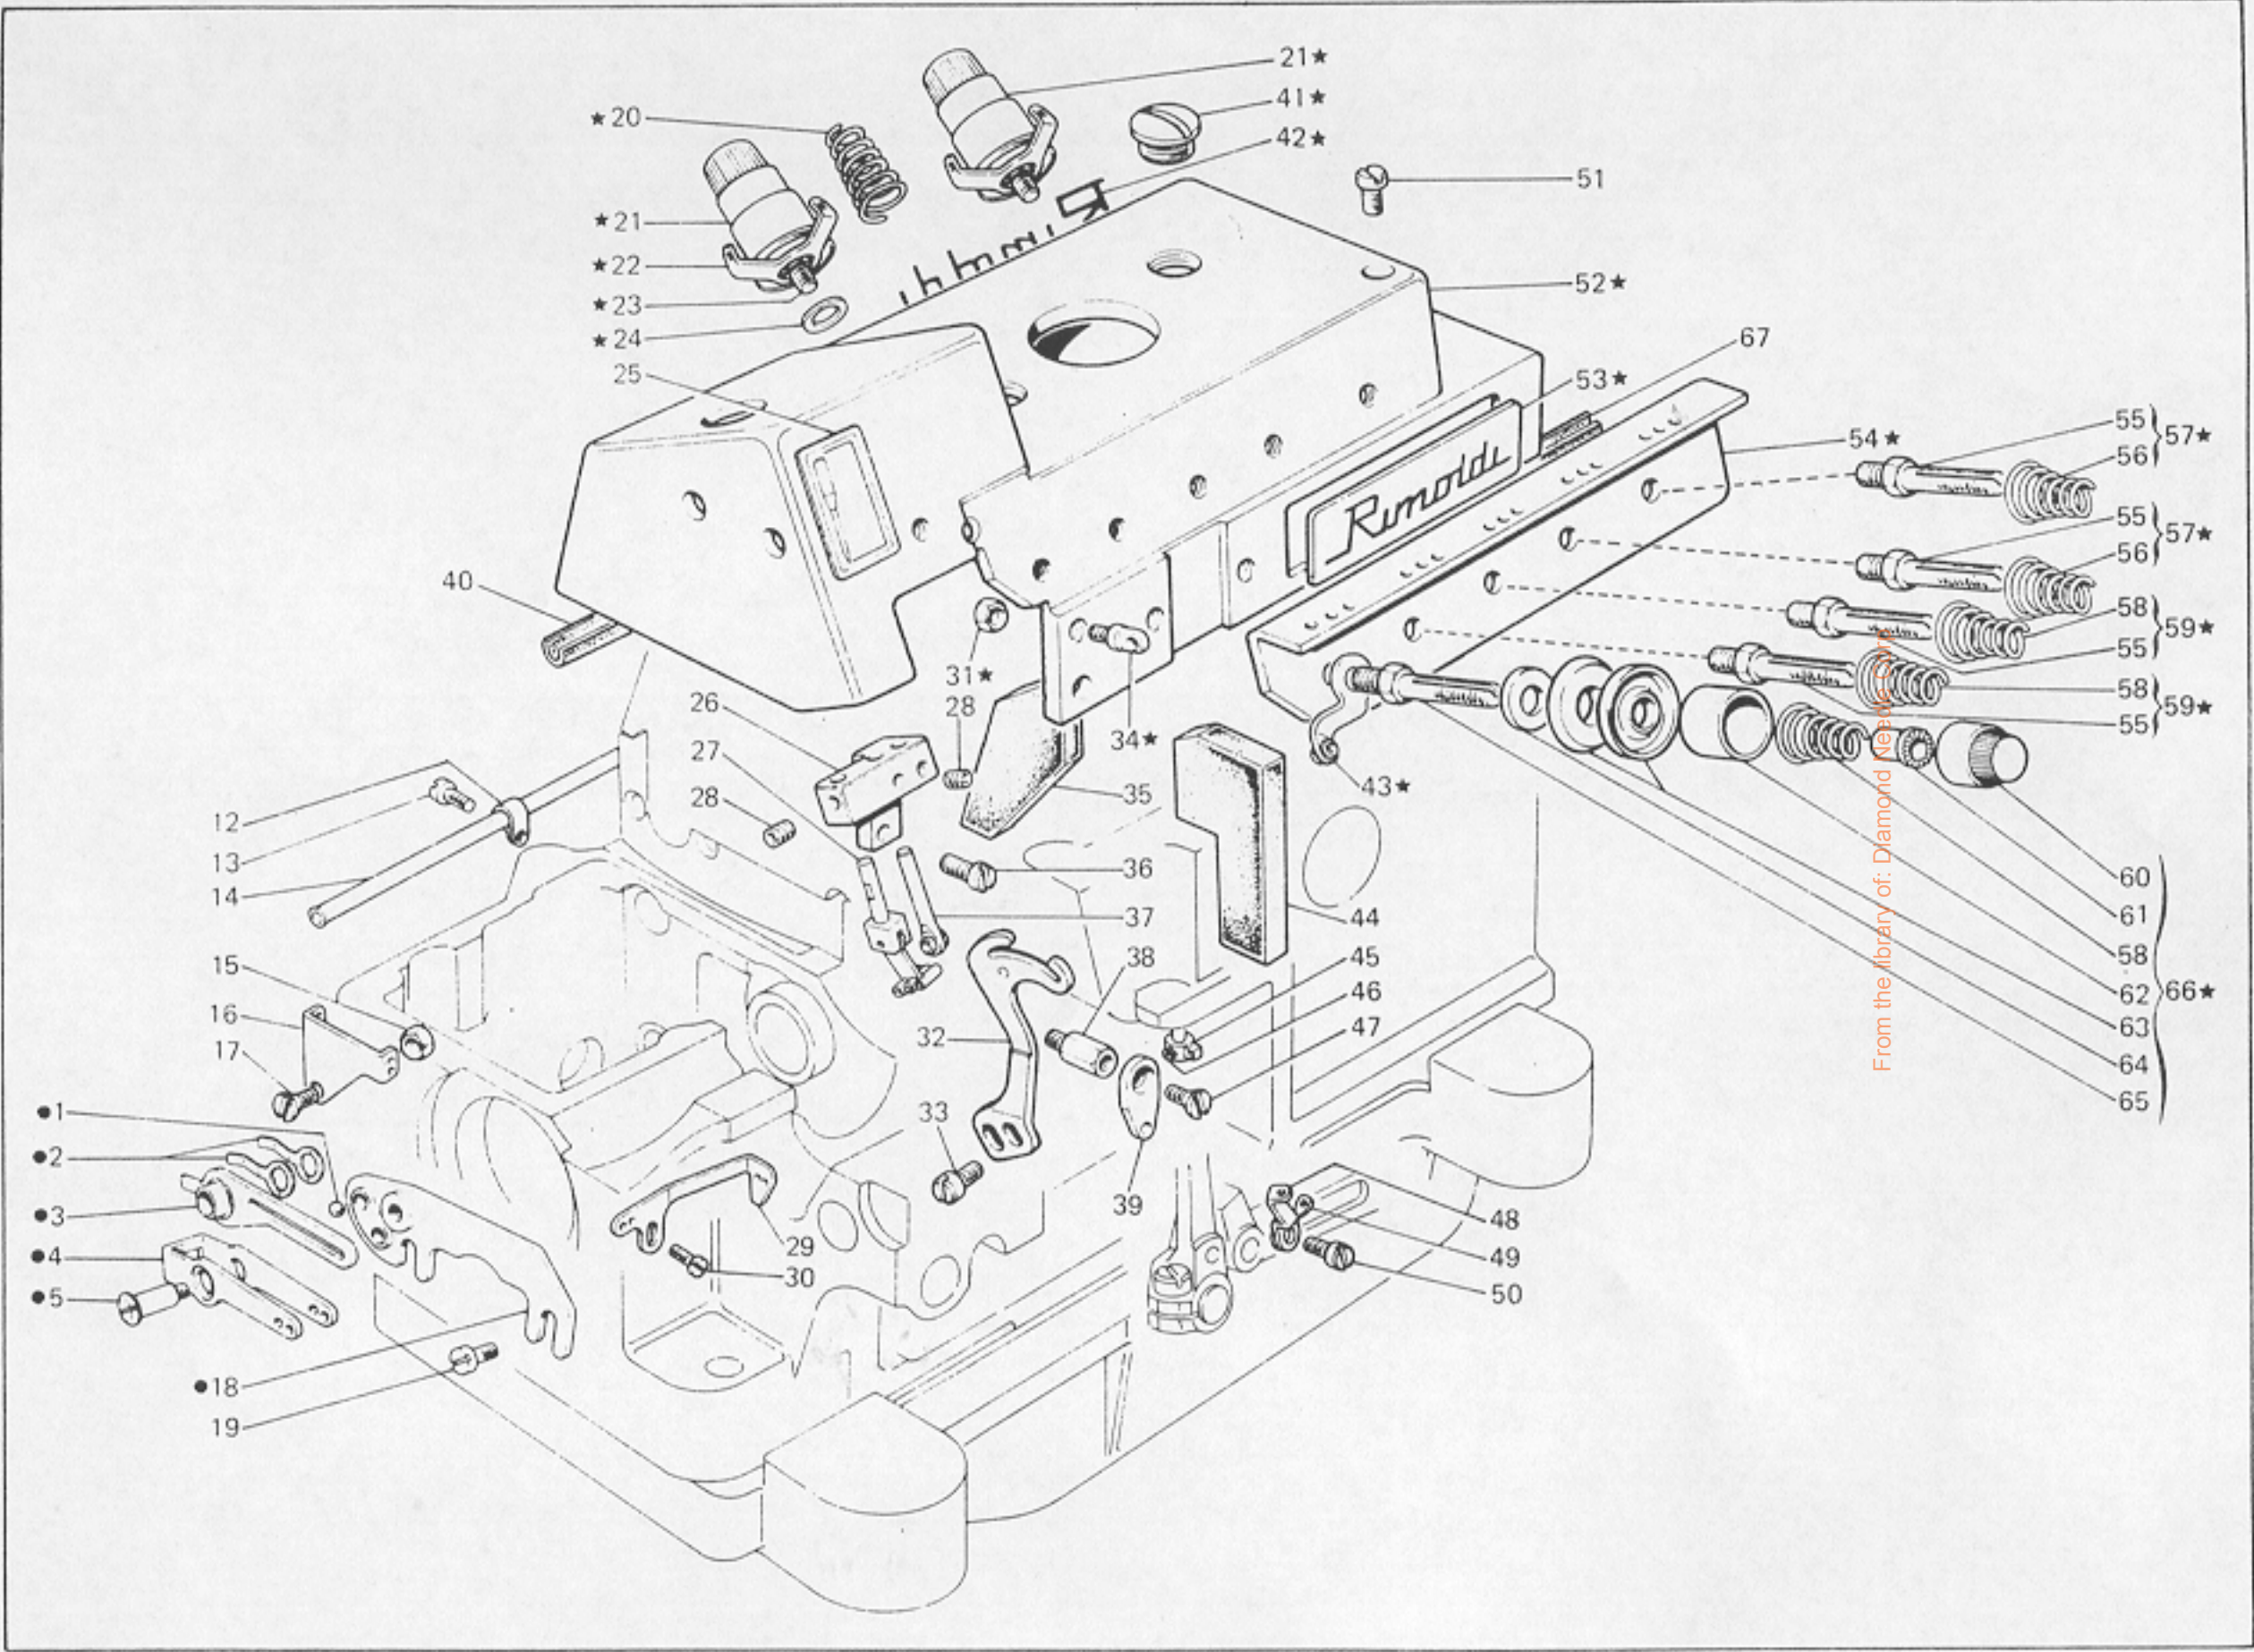

Fig. N. Abb. N.	Part. N. Bestell N. Piece N. Pieza N.	Qt. Anzahl	DESCRIZIONE	DESCRIPTION	DESCRIPTION	Fig. N. Abb. N.	Part. N. Bestell N. Piece N. Pieza N.	Qt. Anzahl	DESCRIZIONE	DESCRIPTION	DESCRIPTION
6	TAV. 2 208280-2-00	1	piano di lavoro	working plate	plan de travail	43	TAV. 10 208437-0-00	1	piastrina tagliafilo	thread cutting sheet	plaquette coupe-fil
▲ 12	TAV. 3 208074-4-00 207729-2-00	1 1	sportello ant. compl. sportello scorrevole	front cover assembly sliding cover	carter antérieur complet carter coulissant	15	TAV. 11 208439-0-00	1	salva ago	rear needle guard	protège-aiguille
	TAV. 4		SOSTITUITA DA TAVOLA ALL.	SUBSTITUTED BY TABLE ENCLOSED	SUBSTITUEE PAR LA FICHE ANNEXEE		TAV. 13		SOSTITUITA DA TAVOLA ALL.	SUBSTITUTED BY ENCLOSED TABLE	SUBSTITUEE PAR LA FICHE ANNEXEE
	TAV. 5						TAV. 18		SOSTITUITA DA TAVOLA ALL.	SUBSTITUTED BY ENCLOSED TABLE	SUBSTITUEE PAR LA FICHE ANNEXEE
▲ 7	206927-4-00 206701-2-01	1 1	albero princ. con cus. albero principale	main shaft with bearings main shaft	arbre principal avec roul. arbre principal						
34 35	TAV. 8 208440-2-01 742232-2-00	1 1	porta crochet con viti vite	looper holder with screw screw	porte-crochet avec vis vis						
★	TAV. 9 208140-4-11	1	cinematismo com. ago (con fig. ●)	needle control assembly (with fig. ●)	cinématisme com. aiguille (avec fig. ●)						
13	745114-0-00	1	vite	screw	vis						
17	208142-3-01	1	gruppo leva con spina	lever assembly with pin	groupe levier avec goup.						
25	208438-2-00	1	morsetto porta aghi	needle clamp	porte-aiguille						
39	765515-6-12	3	ago RIM 29A fin. 120	needle RIM 29A size 120	aiguille RIM 29A jaugé 120						
			SOLO A RICHIESTA	ONLY ON REQUEST	SEULEMENT SUR DEMANDE						
39	765515-6-11	3	ago RIM 29A fin. 110	needle RIM 29A size 110	aiguille RIM 29A jaugé 110						
39	765515-6-13	3	ago RIM 29A fin. 130	needle RIM 29A size 130	aiguille RIM 29A jaugé 130						
			PEZZI ANNULLATI	CANCELLED PARTS	PIECES ANNULLEES						
▲ 7	207516-4-00	1	morsetto porta aghi completo	needle clamp assembly	porte-aiguille complet						
7	778509-0-00	1	stoppino	wick	mèche						
37	741415-2-00	1	vite	screw	vis						
38	207543-0-00	1	guidafilo	thread guide	guide-fil						