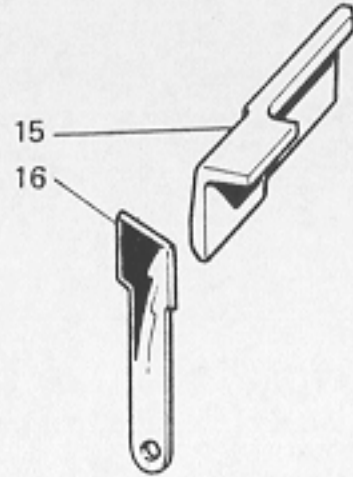

Fig. N. Abb. N.	Part. N. Piece N. Bestell N. Pieza N.	Qt. Anzahl	DESCRIZIONE	DESCRIPTION	DESCRIPTION	BENENNUNG	DESCRIPCION
48	202279-0-10	1	tendifilo	thread take-up	tendeur du fil		
49	202281-0-10	1	passafilo	thread guide	passe-fil		
50	741675-0-00	1	vite	screw	vis		
51	721484-2-00	3	vite fissa coperchio superiore	screw	vis		
52	207913-0-00	1	coperchio superiore	upper cover	couvercle supérieur		
53	207918-0-00	1	targhetta	plate	plaque		
54	207919-0-00*	1	piastra passafili	thread guide plate	plaque pour passe-fil		
55	206747-0-01	4	perno	pin	pivot		
56	202681-0-10	2	molla	spring	ressort		
57	206343-4-00	2	tensione completa	tension assembly	tension complète		
58	202228-0-10	3	molla	spring	ressort		
59	206342-4-00	2	tensione completa	tension assembly	tension complète		
60	202558-2-00	7	pomolo	knob	pommeau		
61	202229-0-10	7	bussola	bush	bague		
62	202556-0-10	7	scodellino	cup	cuvette		
63	300218-0-10	14	disco tensione	tension disc	disque tension		
64	206754-0-00	7	rondella	washer	rondelle		
65	208169-0-00	1	perno	pin	pivot		
66	208173-4-00	1	tensione compl.	tension assembly	tension complète		
67	208090-0-01	1	guarnizione	gasket	garniture		
-	208314-4-00	1	SOLO A RICHIESTA gruppo passafili	ONLY ON REQUEST thread guide assembly	SEULEMENT SUR DEMANDE groupe passe-fil		

From the library of: Diamond Needle Co.