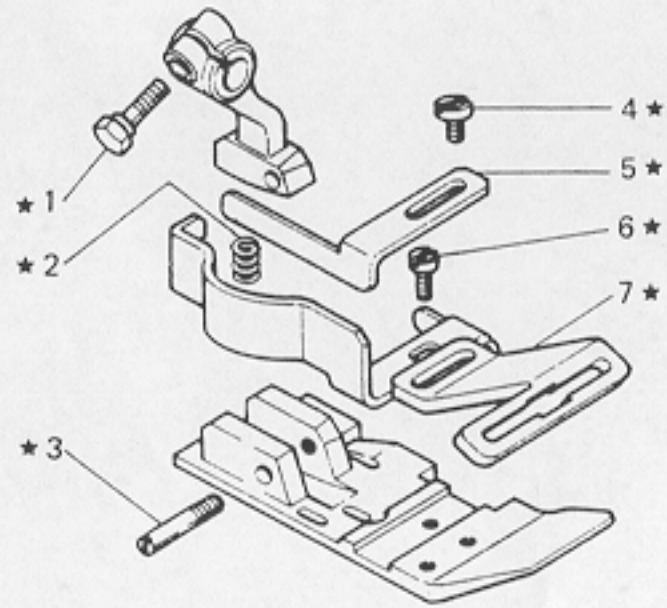

Fig. N. Abb. N.	Part. N. Piece N. Bestell N. Pieza N.	Qt. Anzahl	DESCRIZIONE	DESCRIPTION	DESCRIPTION	BENENNUNG	DESCRIPCION
48	202279-0-10	1	tendifilo	thread take-up	tendeur du fil		
49	202281-0-10	1	passafilo	thread guide	passe-fil		
50	741675-0-00	1	vite	screw	vis		
51	721484-2-00	3	vite fissa coperchio superiore	screw	vis		
52	207913-0-00	1	coperchio superiore	upper cover	couvercle supérieur		
53	207918-0-00	1	targhetta	plate	plaque		
54	207919-0-00*	1	piastra passafili	thread guide plate	plaque pour passe-fil		
55	206747-0-01	4	perno	pin	pivot		
56	202681-0-10	2	molla	spring	ressort		
57	206343-4-00	2	tensione completa	tension assembly	tension complète		
58	202228-0-10	3	molla	spring	ressort		
59	206342-4-00	2	tensione completa	tension assembly	tension complète		
60	202558-2-00	7	pomolo	knob	pommeau		
61	202229-0-10	7	bussola	bush	bague		
62	202556-0-10	7	scodellino	cup	cuvette		
63	300218-0-10	14	disco tensione	tension disc	disque tension		
64	206754-0-00	7	rondella	washer	rondelle		
65	208169-0-00	1	perno	pin	pivot		
66	208173-4-00	1	tensione compl.	tension assembly	tension complète		
67	208090-0-01	1	guarnizione	gasket	garniture		
-	208314-4-00	1	SOLO A RICHIESTA gruppo passafili	ONLY ON REQUEST thread guide assembly	SEULEMENT SUR DEMANDE groupe passe-fil		

From the library of: Diamond Needle Co.